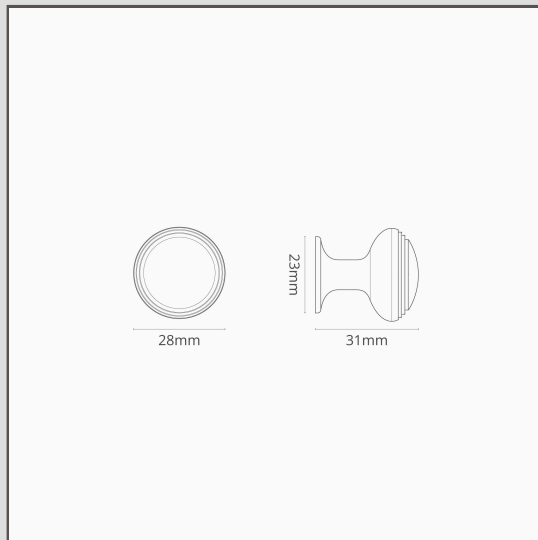

Barlow gałka meblowa - Polerowany nikiel

14715

Nasza ponadczasowa i przyjemna w dotyku gałka Barlow doskonale sprawdzi się w szafkach kuchennych, szafach oraz innych elementach stolarki i mebli.

Wersja ta doskonale się sprawdzi w przypadku mniejszych drzwi szafek i szuflad lub tam, gdzie wymagany jest bardziej dyskretny wygląd.

Polerowany nikiel to nasza alternatywa dla chromu. Jest nieco cieplejszy, co naszym zdaniem jest bardziej uniwersalne, więc można go używać z ciepłymi lub chłodnymi paletami kolorów.

- Wykonana z litego mosiądzu
- Drobne detale z ozdobnymi przetłoczeniami
- Produkt idealny do wzbogacenia nowych (lub odwiecznych dotychczasowych) szafek
- Doskonale współpracuje z naszą gałką do drzwi Poplar
- Dostępna również w większym rozmiarze
-
-
-
- Przeznaczona wyłącznie do drzwi wewnętrznych
- Wkręty łamane dołączone w komplecie, przeznaczone do drzwi o grubości 10 do 40 mm