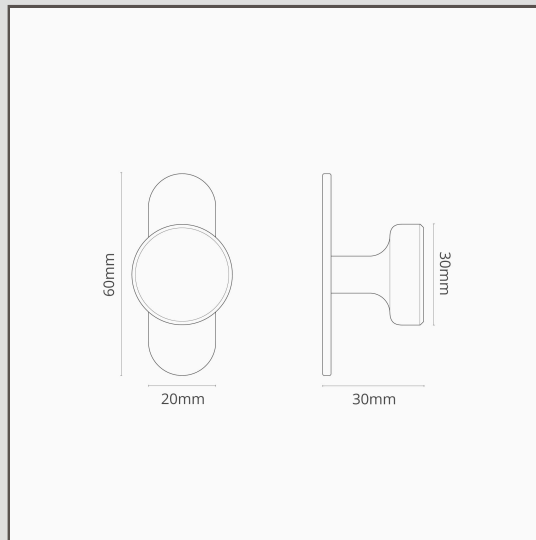

Kilburn gałka meblowa - Br z

14697

Gałka meblowa Kilburn doskonale pasuje do każdej zabudowy, w tym szafek i szuflad kuchennych.

Tylna płytko chroni meble przed zadrapaniami i odciskami palców.

Br z jest naszym najodważniejszym wykończeniem, jednak nie jest błyszczący ani jasny, posiada za to subtelny charakter. Jest to głęboki brązowy matowy kolor, który w niektórych świetle wygląda jak czarny.

- Łatwa do uchwycenia
- W zestawie wkręty pasujące do drzwi 15 - 20 mm. W przypadku grubszych drzwi dostępne wkręty można znaleźć na naszej stronie z częściami zamiennymi
- Możliwość dopasowania klamek, zamków i blokad oraz wsporników do półek z tej samej kolekcji
- Wymiary: wysokość 60 mm x szerokość 30 mm x głębokość 30 mm.
- W zestawie wkręty pasujące do drzwi 15 - 20 mm. W przypadku grubszych drzwi dostępne wkręty można znaleźć na naszej stronie z częściami zamiennymi.