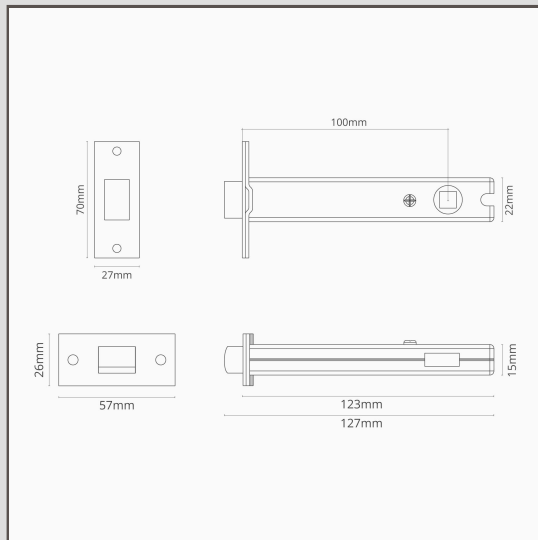

## Zamek łazienkowy 100 mm - Br z

14610

Zabezpiecz swoje drzwi za pomoc naszego zamka łazienkowego. Nasz 100 mm model został zaprojektowany tak, aby idealnie współpracowa z naszymi zamkami oszcz dno ciowymi 100 mm.

- Płyta czołowa oraz zaczep wykonane z litego mosi dzu i wyko czone w kolorze br zu
- Do u ytku z naszymi zamkami oszcz dno ciowymi 100 mm i odpowiednimi blokadami obrotowymi (sprzedawanymi oddzielnie).
- Dost pny równie mocny zamek łazienkowy 60 mm
- Mo liwo dopasowania klamek, zawiasów, zamków oszcz dno ciowych oraz blokad z tej samej kolekcji w kolorze br zu
- Rozstaw 100 mm
- Otwór trzpienia 5mm x 5 mm
- Przeznaczony wył cznie do drzwi wewn trznych