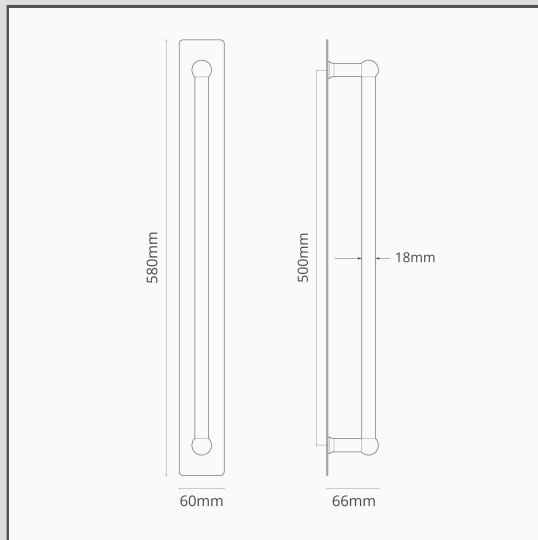

Harper pojedyncza antaba z płyt 500 mm - Br z

14541

Idealne rozwiązanie dla drzwi, które nie wymagają otwierania i zamykania za pomocą zatrzasków sprężynowych, pojedyncze antaby Harper mają prostą konstrukcję.

- W zestawie z gwintowanymi nakrętkami przeznaczonymi do użyciu na drewnianych drzwiach
- Wykonana z litego mosiądzu
- Możliwość dopasowania zawiasów, blokad obrotowych, zamków i ograniczników do drzwi z tej samej kolekcji brązu
- W komplecie zestaw montażowy do instalacji na drewnianych drzwiach.
- Do montażu wymagany jest 8 mm klucz imbusowy.
- Informacje dotyczące instalacji można znaleźć na naszej stronie z instrukcjami.