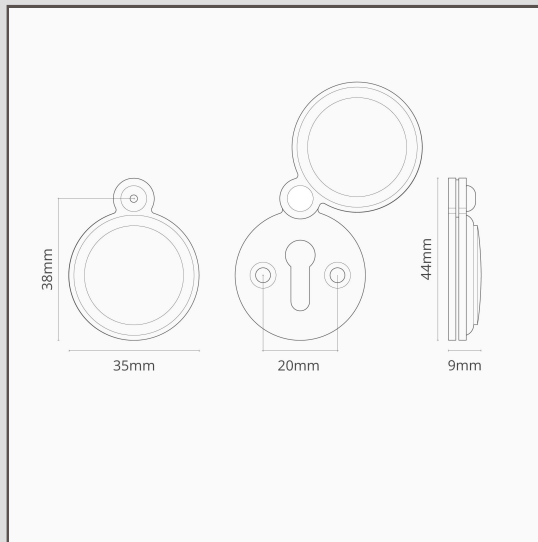

Canning rozeta na klucz z osłon - Polerowany nikiel

14334

Canning rozeta na klucz z osłon b dzie dobrze pasowa do ka dej dziurki od klucza, jednocze nie zapobiegaj c przeci gom w pomieszczeniu.

Zaprojektowana tak, aby idealnie pasowa do klamek Digby i Harper.

Polerowany nikiel to nasza alternatywa dla chromu. Jest nieco cieplejszy, co naszym zdaniem jest bardziej uniwersalne, wi c mo na go u ywa z ciepłymi lub chłodnymi paletami kolorów.

- W zestawie znajduj si niezbdne wkr ty i mocowania
- Mo liwo dopasowania klamek, zamków i blokad do drzwi z tej samej kolekcji polerowanego niklu
- Wymiary: długo 44 mm x szeroko 35 mm x gł boko 9 mm.
- W zestawie z wkr tami do drewna z łbem wpuszczanym 14 mm.
- Przeznaczona do drzwi wewn trznych i zewn trznych.