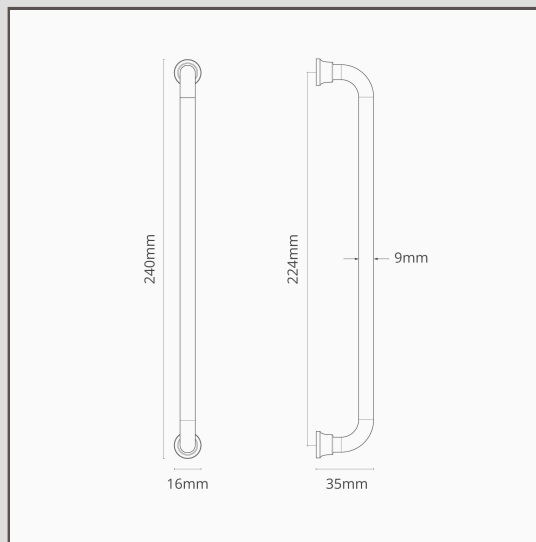

## Sycamore uchwyt meblowy 224 mm - Polerowany nikiel

12561

Ten uchwyt meblowy charakteryzuje tradycyjny kształt, który wniesie niepowtarzalny klimat do Twojego wnętrza.

Sprawdzi się zarówno w tradycyjnej jak i nowoczesnej kuchni.