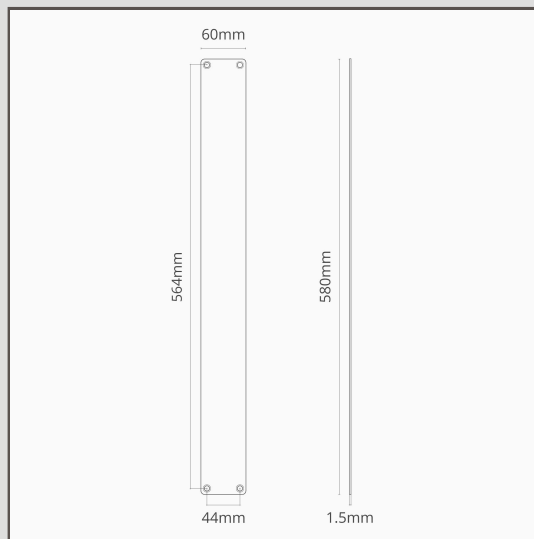

Harper płyta dociskowa 580 mm - Br z

11363

Stworzone z myślą o drzwiach, które nie potrzebują klamek, czy też uchwytów po obu stronach, nasze płyty dociskowe doskonale pasują do antab Harper.

Chroni one drzwi przed odciskami palców i zadrapaniami, dodając jednocześnie nieoczywistego charakteru Twojemu wnętrzu.

- Wykonana z wytrzymałego, lekkiego mosiądzu
- W zestawie wszystkie wkręty i mocowania
- Możliwość dopasowania klamek, zamków i ograniczników do drzwi z tej samej kolekcji w kolorze brązu
- W zestawie płyta dociskowa 580 mm x 60 mm oraz samogwintujące wkręty do drewna.
- Rozstaw otworów 564 mm x 44 mm.