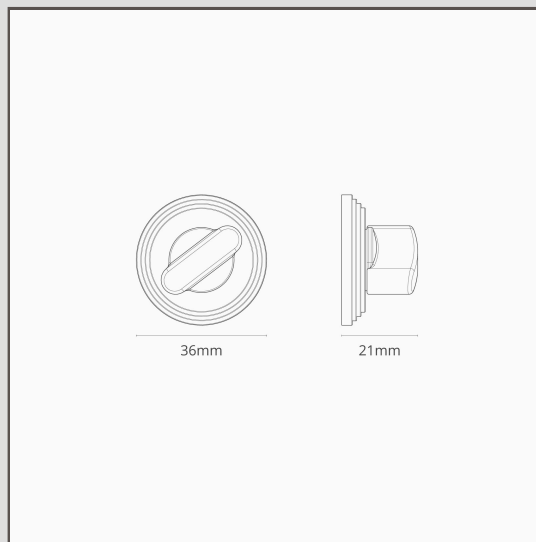

Warwick blokada obrotowa - Br z

11148

Zabezpiecz swoje pomieszczenie przy użyciu dyskretnych, ale solidnych okuczek, które pasują do każdego elementu drzwi wewnętrznych.

Celowo zaprojektowana do montażu pod gałkę do drzwi Poplar, z mechanizmem na monetę od zewnętrznej strony.

Dopasowanie wszystkich elementów okuczek do drzwi nigdy nie było łatwiejsze.

- Wykonana z wytrzymałego, litego mosiądzu
- W zestawie z trzpieniem wpuszczanym 5 mm
- Do zastosowania z naszymi zamkami i klamkami do drzwi z kolekcji br z