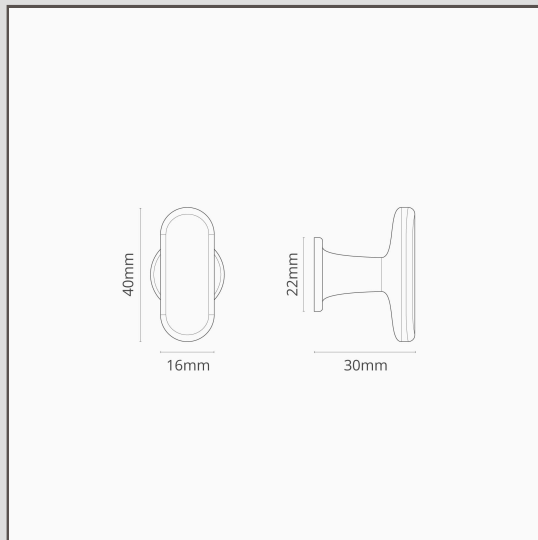

Milliner gałka meblowa - Polerowany nikiel

10758

Ta mała gałka meblowa jest wyprofilowana i dostosowana do wolnostojących szafek i szuflad do sypialni, jak również tych przeznaczonych do zabudowy.

Polerowany nikiel to nasza alternatywa dla chromu. Jest nieco cieplejszy, co naszym zdaniem jest bardziej uniwersalne, więc można go używać z ciepłymi lub chłodnymi paletami kolorów.

Dobrze komponuje się z uchwytem meblowym Milliner.

- Wymiary: dł. 40 mm x szer. 22 mm x gł. 30 mm
- Wykonana z litego mosiądzu
- W zestawie wkręty łamane M4 x pasujące do szuflad i drzwi meblowych 12 - 20 mm. Długość wkręty łamane można kupić na naszej stronie z częściami zamiennymi
- Możliwość dopasowania klamek, zamków i blokad z tej samej kolekcji
- Wymiary: długość 40 mm x szerokość 22 mm x głębokość 30 mm
- W zestawie wkręty łamane 25 mm pasujące do szuflad i drzwi meblowych 12 - 20 mm. Długość wkręty łamane można kupić na naszej stronie z częściami zamiennymi