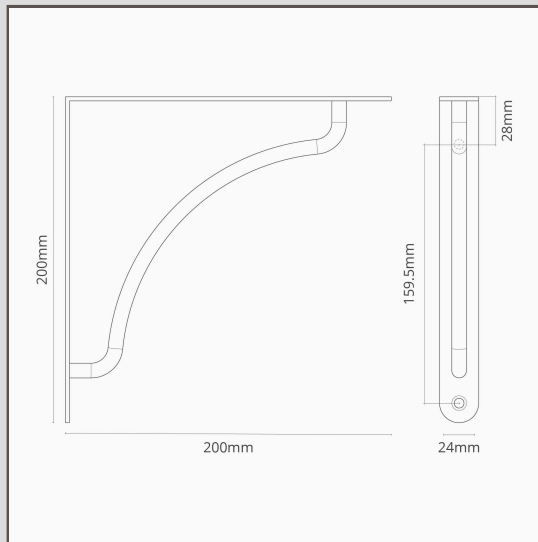

## Kilburn wspornik do półki 200 mm - Antyczny mosi dż

10043

Nasz delikatnie zakrzywiony wspornik półki Kilburn jest wykonany z wytrzymałego litego mosi dżu i pewnie utrzyma 40 kg.

Dopasuj go do naszych uchwytów i gałek meblowych Kilburn, aby stworzyć harmonijną całość w swoim wnętrzu.

- Wykonane z litego mosi dżu
- Nośność 40 kg na wspornik
- Sprzedawane pojedynczo
- Aby uzyskać więcej informacji do przechowywania sprawdź kolekcję naszych wieszaków
- Wymiary: 200 mm x 200 mm x 24 mm
- Nośność 40 kg na wspornik
- W zestawie z wkrętami mocującymi