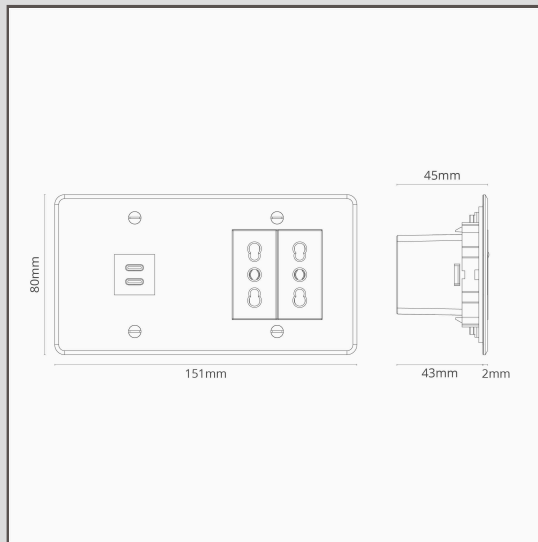

Modulo Doppio USB 30W & 2x Bipasso - Trasparente Bianco

30446

Abbiamo progettato questa presa per essere il più elegante possibile.

L'abbiamo realizzata in policarbonato, che è più flessibile e durevole del solito acrilico.

Abbiamo anche utilizzato plastica nera con finitura leggermente strutturata e opaca per gli inserti.

Puoi ricaricare velocemente fino a due dispositivi USB-C con questa presa, che include anche due prese di corrente Bipasso.

- Sistema elettrico brevettato progettato per rendere possibile il nostro esclusivo design a incasso
- Compatibile con pittura o carta da parati
- Deve essere installato con la nostra [scatola da incasso doppia](#)
- Avrai bisogno anche della nostra cornice da 9mm per muri in mattoni o della cornice da 3mm per cartongesso intonacato
- Usa la nostra sega a tazza per fori su mattoni o cartongesso, dimensionata con precisione, per un'installazione facile
- Dimensioni: H80mm x L151mm x P43mm
- 100-240V~50Hz
- Due moduli Bipasso per apertura di 45mm
- La placca si posiziona a 2mm dalla parete
- Telaio in metallo pressofuso
- Uscita USB PD; 5V~3A, 9V~3A, 12V~2.5A, 20V~1.5A