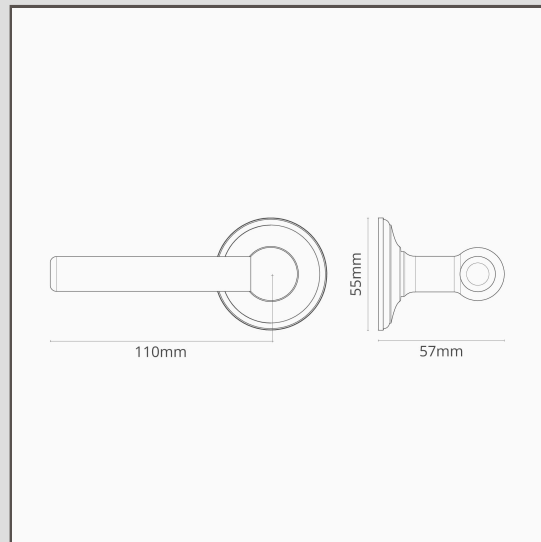

Harper fixer Türgriff – Bronze

18599

Schlicht und gewagt, aber gut proportioniert: Harper ist ein moderner Türgriff, der Dank seiner zeitlosen Bronze-Oberfläche auch zu traditionellerer Architektur passt.

Der Griff ist ideal für die inaktive Tür von Doppeltüren geeignet, da er sich wegen dem fixen Drückerstift nicht drehen lässt. Sie können am Griff ziehen oder die Tür von sich wegstossen; er lässt sich aber nicht nach unten drücken.

- Niedrigprofilrosette verdeckt Schrauben
- Aus Massivmessing
- Wird paarweise verkauft
- Abmessungen: Griff B 110 mm × H 57 mm; Rosettengrundplatte = 55 mm
- Nur für Innentüren
- Mindestdicke der Tür: 35 mm; Maximaldicke der Tür: 45 mm (mit beiliegenden Befestigungen)
- Unbeweglicher Türgriff, geeignet für die Verwendung mit Schnappschloss
- Mit 8-mm-Drückerstift von Corston kompatibel (im Lieferumfang enthalten)