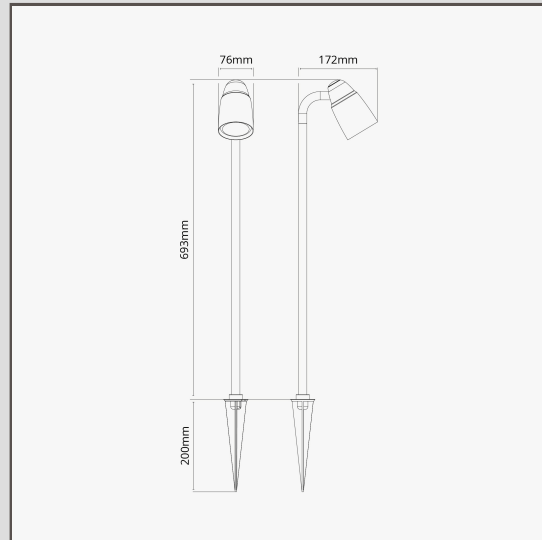

Ealing Wegestrahler – Poliertes Nickel

13979

Der Wegestrahler Ealing beleuchtet Gartenwege, Blumenbeete und dergleichen von oben.

Poliertes Nickel ist unsere Antwort auf Chrom. Weil die Oberfläche einen warmen Unterton hat, kann sie mit warmen oder kühlen Farbpaletten kombiniert werden.

- Aus rostbeständigem Massivmessing gefertigt
- Für eine 50-mm-G10-Lampe
- Für den Aussengebrauch geeignet
- 200-mm-Erdspiess
- Passt zu allen Outdoorleuchten in der Ausführung Poliertes Nickel
- Abmessungen: H 720 mm x B 74 mm x T 160 mm
- Schutzart IP56 = geschützt gegen Staub, geschützt vor starkem Strahlwasser (für den Aussengebrauch geeignet)
- Mit energiesparenden 50-mm-GU10-Lampen wie Arthur oder Chester verwenden (nicht im Lieferumfang enthalten)
- Kein Treiber nötig
- Verbindungskabel: 3 m