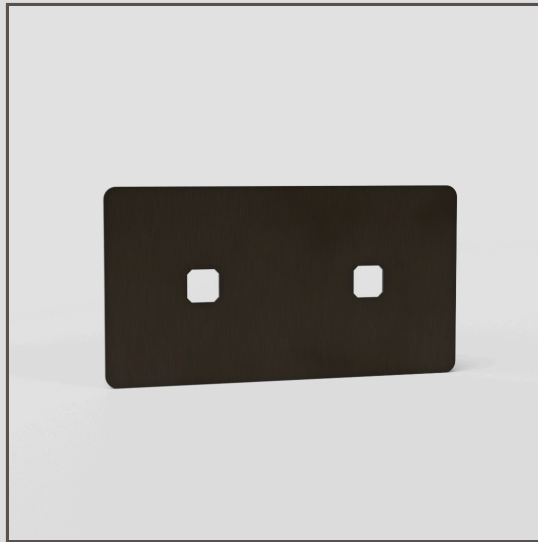

## Zweifachrahmen 2x EU – Bronze

31471

Wir stellen Rahmen, Schalter und Module als Einzelteile zur Verfügung, damit Sie diese nach Wunsch kombinieren können.

Wählen Sie zwei Dimmerschalter mit Drehknöpfen in der Ausführung Bronze aus, um sie in diesen Rahmen einzufügen.

Der Rahmen ist aus Massivmessing statt metallummanteltem Plastik gefertigt. Das sorgt rundum für scharfe Kanten und ein ultradünnes Profil (1,5 mm).

Bronze ist unser dunkelstes Finish. Es glänzt aber nicht, was die Wirkung der dunklen Farbe abschwächt. Die tiefbraune matte Farbe wirkt je nach Lichteinfall fast schwarz.

- Patentiertes Elektrosystem, das unser charakteristisches flächenbündiges Design möglich macht
- Kann horizontal oder vertikal montiert werden
- Schraubenloses Erscheinungsbild
- Muss mit der Zweifachgerätedose von Corston eingesetzt werden
- Sie benötigen auch unsere Putzringe. Entweder den 9-mm-Putzring für Ziegelwände oder den 3-mm-Putzring für Gipskartonplatten.
- Unsere massgenaue Lochsäge für Ziegel- oder Gipskartonwände erleichtert den Einbau.