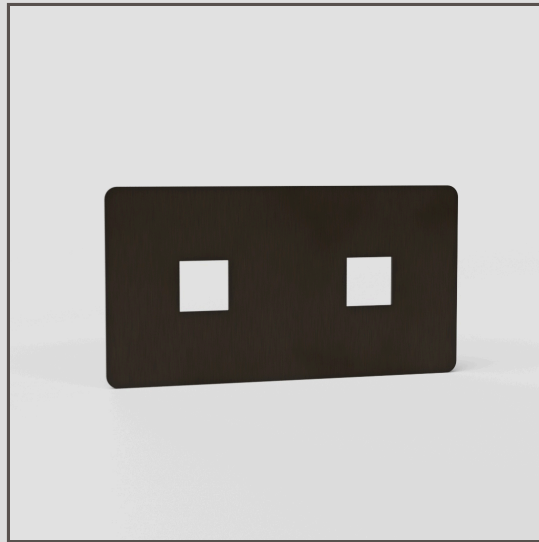

## Zweifachrahmen 2x 20-mm-Keystone EU – Bronze

34683

Wir stellen Rahmen, Schalter und Module als Einzelteile zur Verfügung, damit Sie diese nach Wunsch kombinieren können.

Wählen Sie zwei schwarze 20-mm-Keystone-Module aus, um sie in diesen Rahmen einzufügen.

Der Rahmen ist aus Massivmessing statt metallummanteltem Plastik gefertigt. Das sorgt rundum für scharfe Kanten und ein ultradünnes Profil (1,5 mm).

Bronze ist unser dunkelstes Finish. Es glänzt aber nicht, was die Wirkung der dunklen Farbe abschwächt. Die tiefbraune matte Farbe wirkt je nach Lichteinfall fast schwarz.

- Patentiertes Elektrosystem, das unser charakteristisches flächenbündiges Design möglich macht
- Kann horizontal oder vertikal montiert werden
- Schraubenloses Erscheinungsbild
- Muss mit der Zweifachgerätedose von Corston eingesetzt werden
- Sie benötigen auch unsere Putzringe. Entweder den 9-mm-Putzring für Ziegelwände oder den 3-mm-Putzring für Gipskartonplatten.
- Unsere massgenaue Lochsäge für Ziegel- oder Gipskartonwände erleichtert den Einbau.