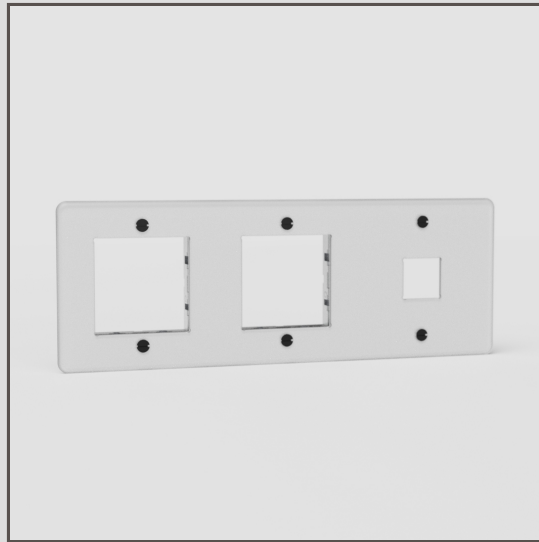

Dreifachrahmen 1x 20-mm-Keystone + 2x 45 mm EU – Durchsichtig + Schwarz

36937

Wir stellen Rahmen, Schalter und Module als Einzelteile zur Verfügung, damit Sie diese nach Wunsch kombinieren können.

Wählen Sie ein 20-mm-Keystone-Modul und zwei 45-mm-Steckdosen- und/oder Wippenmodule aus. Achten Sie darauf, dass Sie die Versionen mit schwarzen Einsätzen wählen.

- Patentiertes Elektrosystem, das unser charakteristisches flächenbündiges Design möglich macht
- Hergestellt aus Polycarbonat, das flexibler und haltbarer ist als das übliche Acryl
- Ultradünne 1,5-mm-Grundplatten
- Kann horizontal oder vertikal montiert werden
- Muss mit der Dreifachgerätedose von Corston eingesetzt werden
- Sie benötigen auch unsere Putzringe. Entweder den 9-mm-Putzring für Ziegelwände oder den 3-mm-Putzring für Gipskartonplatten.
- Unsere massgenaue Lochsäge für Ziegel- oder Gipskartonwände erleichtert den Einbau.