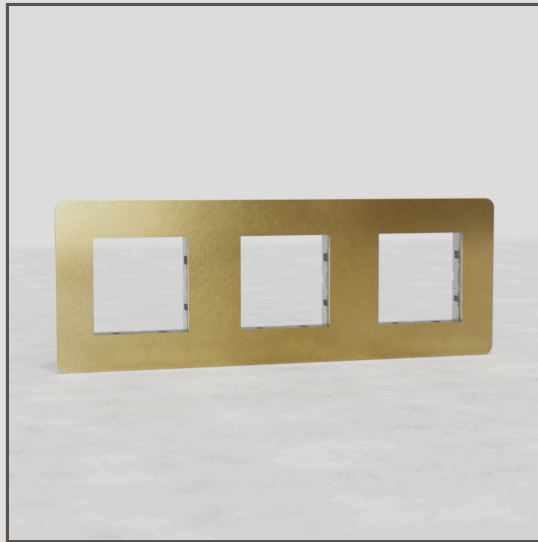

Dreifachrahmen 3x 45 mm EU – Antikes Messing

36349

Wir stellen Rahmen, Schalter und Module als Einzelteile zur Verfügung, damit Sie diese nach Wunsch kombinieren können.

Dieser Dreifachrahmen in der Ausführung Antikes Messing mit 45-mm-Aussparungen ist mit all unseren Wippen oder 45-mm-Steckdosenmodulen kompatibel.

Der Rahmen ist aus Massivmessing statt metallummanteltem Plastik gefertigt. Das sorgt rundum für scharfe Kanten und ein ultradünnem Profil (1,5 mm).

Antikes Messing ist eine «lebendige» Oberfläche. Das Finish reagiert auf die Feuchtigkeit in der Luft. Das bedeutet, dass es mit der Zeit dunkler wird, insbesondere an Stellen, die häufig angefasst werden. Wir altern die Artikel von Hand in der Werkstatt, damit sie bereits eine Patina haben, wenn sie bei Ihnen ankommen.

- Patentiertes Elektrosystem, das unser charakteristisches flächenbündiges Design möglich macht
- Kann horizontal oder vertikal montiert werden
- Schraubenloses Erscheinungsbild
- Muss mit der Dreifachgerätedose von Corston eingesetzt werden
- Sie benötigen auch unsere Putzringe. Entweder den 9-mm-Putzring für Ziegelwände oder den 3-mm-Putzring für Gipskartonplatten.
- Unsere massgenaue Lochsäge für Ziegel- oder Gipskartonwände erleichtert den Einbau.