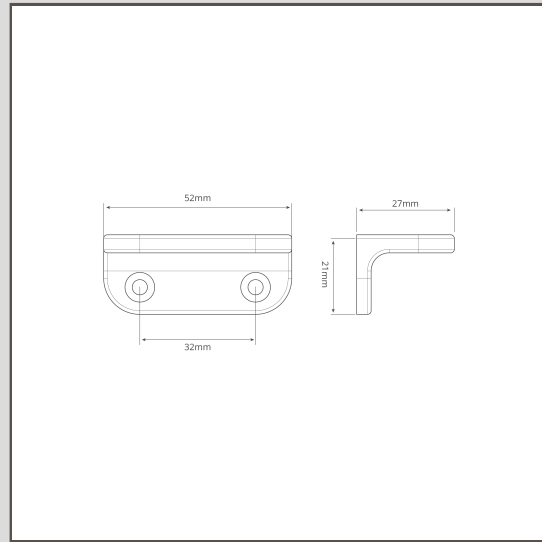

## Belmont Schiebefensterkante – Bronze

19998

Unsere Belmont-Kanten können an Holzsprossenfenstern montiert werden.

Sie ziehen den unteren Teil des Fensters mit dieser Vorrichtung einfach nach unten und oben.

Bronze ist unser dunkelstes Finish. Es glänzt aber nicht, was die Wirkung der dunklen Farbe abschwächt. Die tiefbraune matte Farbe wirkt je nach Lichteinfall fast schwarz.

- Aus Massivmessing
- Wird einzeln verkauft
- Abmessungen: H 22 mm x B 52 mm x T 36 mm
- M4-Holzschrauben im Lieferumfang enthalten