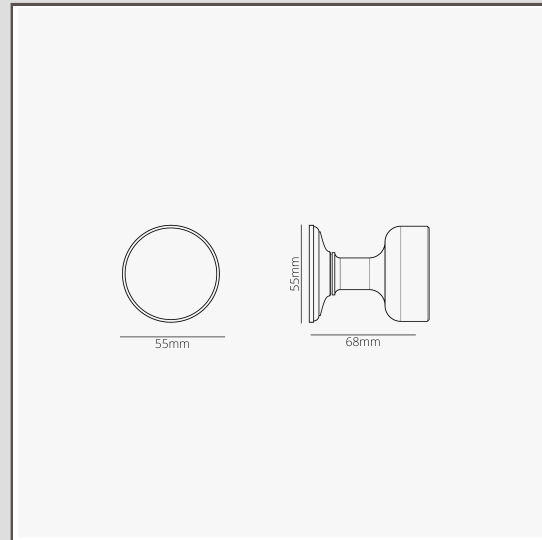

Onslow ungefederter Türknauf – Bronze

19353

Unser Türknauf Onslow ist mit seiner flachen Vorderseite eine moderne Interpretation des klassischen viktorianischen Bienenstocktürknaufs.

Diese Onslow-Version ist ungefedert. Der Griff muss also mit einem gefederten Schlossmechanismus kombiniert werden. Wir empfehlen eine leichte Feder, damit sich der Knauf einfach drehen lässt.

- Niedrigprofilrosette verdeckt Schrauben
- Lässt sich superleicht drehen dank selbstschmierender Buchse mit hoher Belastbarkeit
- Wird paarweise verkauft
- Abmessungen: Griff B 54 mm × H 60 mm; Rosettengrundplatte = 55 mm;
- Für Schnapper oder Einsteckschlösser
- Nur für Innentüren
- Mindestdicke der Tür: 35 mm; Maximaldicke der Tür: 50 mm (mit beiliegenden Befestigungen)
- Mit 8-mm-Drückerstift von Corston kompatibel (im Lieferumfang enthalten)