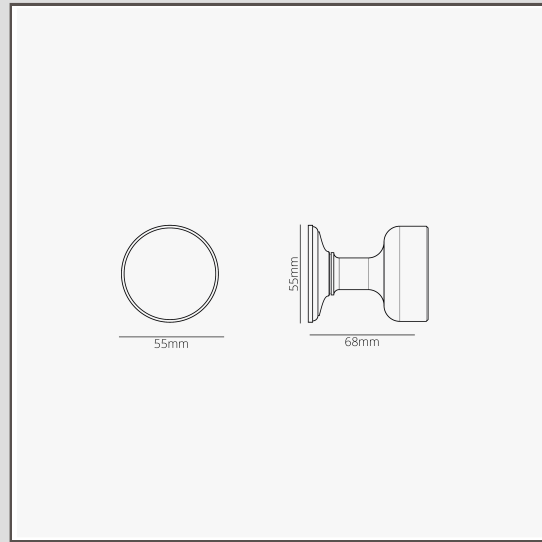

## Onslow fixer Türknauf – Poliertes Nickel

12342

Unser Türknauf Onslow ist mit seiner flachen Vorderseite eine moderne Interpretation des klassischen viktorianischen Bienenstocktürknaufs.

Diese Onslow-Version wird mit einem fixen Drückerstift geliefert. Der Griff ist ideal für die inaktive Tür von Doppeltüren geeignet, da er sich wegen dem fixen Drückerstift nicht drehen lässt. Sie können am Griff ziehen oder die Tür von sich wegstossen; die Klinke lässt sich aber nicht nach unten drücken.

- Niedrigprofilrosette verdeckt Schrauben
- Wird paarweise verkauft
- Abmessungen: Griff B 54 mm x H 60 mm; Rosettengrundplatte = 55 mm;
- Unbeweglicher Türgriff, geeignet für die Verwendung mit Schnappschloss
- Nur für Innentüren
- Mindestdicke der Tür: 35 mm; Maximaldicke der Tür: 50 mm (mit beiliegenden Befestigungen)
- Mit 8-mm-Drückerstift von Corston kompatibel (im Lieferumfang enthalten)