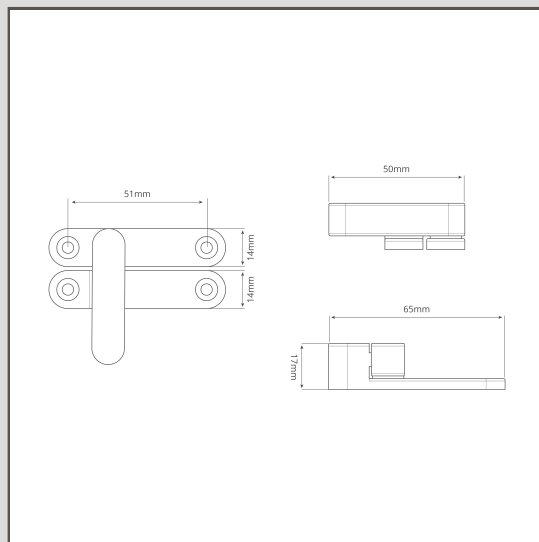

## Belmont Schiebefensterbefestiger – Antikes Messing

19813

Der moderne Belmont-Befestiger kann an Holzsprossenfenstern montiert werden.

Die Vorrichtung ist unerlässlich, da sie das Fenster von innen verschliesst.

- Aus Massivmessing
- Kurbelbefestiger
- Wird einzeln verkauft
- Abmessungen: H 17 mm x T 50 mm (wenn geschlossen) x B 65 mm
- M4-Holzschrauben im Lieferumfang enthalten