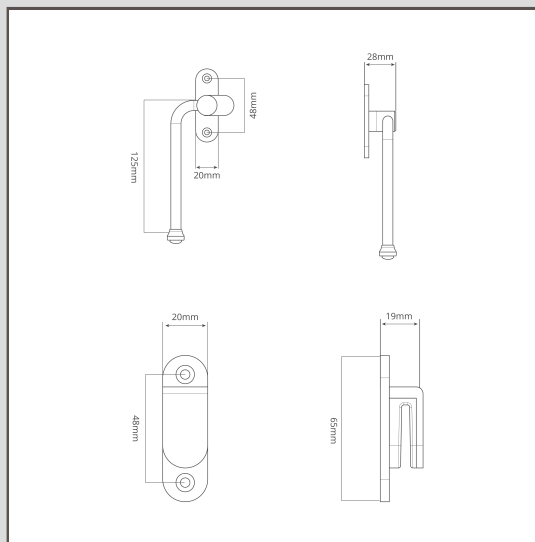

## Southbank rechtshändiger oberflächenmontierter Flügelfenstergriff – Poliertes Nickel

17527

Unsere Southbank-Griffe sind für Flügelfenster mit Holzrahmen geeignet.

Dieser zweiteilige Griffmechanismus verfügt über eine Arretierung, die auf die Frontseite des Fensterrahmens montiert wird.

Poliertes Nickel ist unsere Antwort auf Chrom. Weil die Oberfläche einen warmen Unterton hat, kann sie mit warmen oder kühlen Farbpaletten kombiniert werden.

- Aus Messing
- Version: rechtshändig
- Geriffeltes Abschlussstück
- Wird einzeln verkauft
- Grifflänge: 125 mm
- M4-Holzschrauben im Lieferumfang enthalten