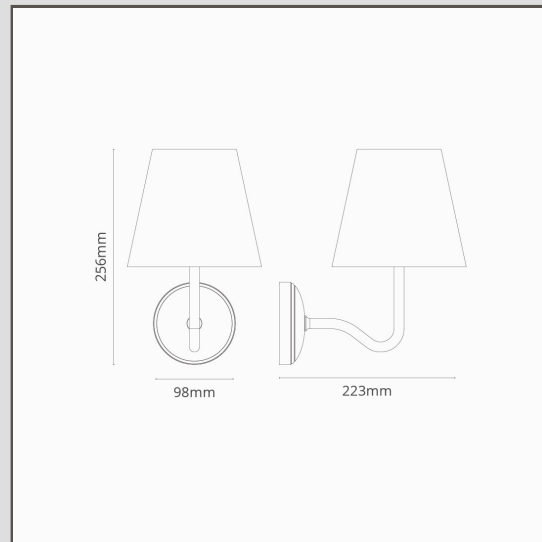

Malvern Medium-Wandleuchte Basaltgrau – Poliertes Nickel

15921

Unsere mittelgrosse Version der traditionellen Schwanenhalswandleuchte ist grösser, aber nach wie vor perfekt proportioniert.

In grösseren Räumen mit hohen Decken sind diese Medium-Wandleuchten genau das Richtige, um Eindruck zu machen. Gruppieren Sie die Leuchten, um einen Flur mit hohen Decken oder ein ausladendes Schlafzimmer in Licht zu tauchen.

- Schirm aus 100 % Leinen
- Aus Massivmessing
- Mit G9-Lampe kompatibel
- In Grossbritannien entwickelt
- Mit Deckenstrahlern sowie Schaltern und Steckdosen im gleichen Stil kombinieren
- Abmessungen: = L 256 mm x B 160 mm; Rosettengrundplatte = 98 mm;
- Komplett dimmbar mit einer passenden G9-Lampe
- Schutzart IP44 = geschützt gegen feste Fremdkörper >1 mm, geschützt gegen Spritzwasser; Textiler Lampenschirm nicht für Badezimmer geeignet
- Mit energiesparenden 18-mm-G9-Lampen verwenden (nicht im Lieferumfang enthalten)
- Kein Treiber nötig
- Mit WAGO-Steckklemmen ausgestattet – für eine schnelle und einfache Verdrahtung und Prüfung