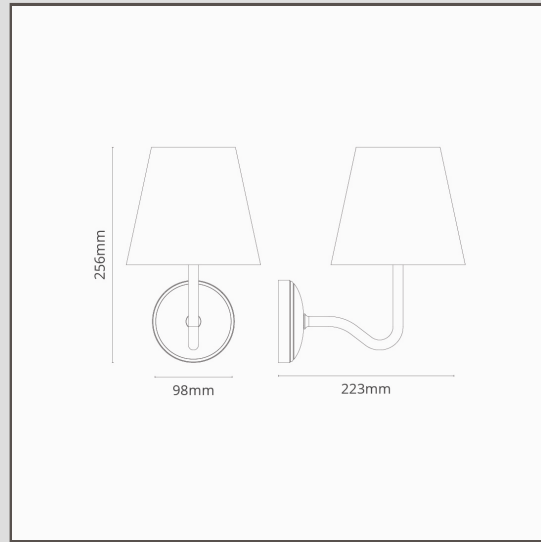

Malvern Medium-Wandleuchte Basaltgrau – Antikes Messing

15119

Unsere mittelgrosse Version der traditionellen Schwanenhalswandleuchte ist grösser, aber nach wie vor perfekt proportioniert.

In grösseren Räumen mit hohen Decken sind diese Medium-Wandleuchten genau das Richtige, um Eindruck zu machen. Gruppieren Sie die Leuchten, um einen Flur mit hohen Decken oder ein ausladendes Schlafzimmer in Licht zu tauchen.

Der moderne Lampenschirm im Farbton Basaltgrau steht in einem interessanten Kontrast zum Sockel.

- Schirm aus 100 % Leinen
- Aus Massivmessing
- Mit G9-Lampe kompatibel
- In Grossbritannien entwickelt
- Mit Deckenstrahlern sowie Schaltern und Steckdosen im gleichen Stil kombinieren
- Abmessungen: = L 256 mm x B 160 mm; Rosettengrundplatte = 98 mm;
- Komplett dimmbar mit einer passenden G9-Lampe
- Schutzart IP44 = geschützt gegen feste Fremdkörper >1 mm, geschützt gegen Spritzwasser; Textiler Lampenschirm nicht für Badezimmer geeignet
- Mit energiesparenden 18-mm-G9-Lampen verwenden (nicht im Lieferumfang enthalten)
- Kein Treiber nötig
- Mit WAGO-Steckklemmen ausgestattet – für eine schnelle und einfache Verdrahtung und Prüfung