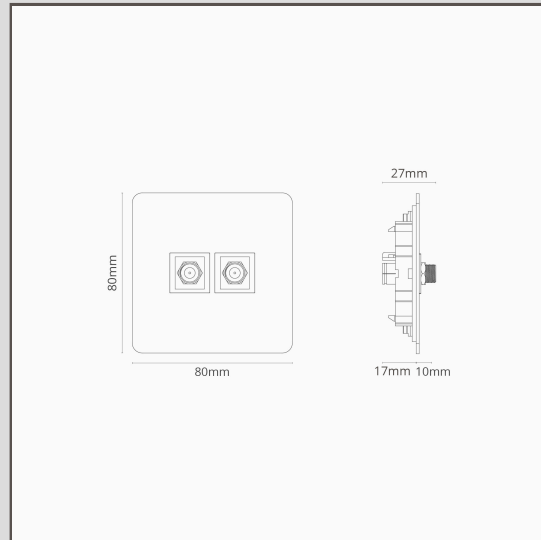

SAT-Anschluss 2x in Einfachrahmen – Poliertes Nickel + Weiss

39256

Schlank und schnörkellos: Das ist unser SAT-Anschluss 2x in Einfachrahmen.

Der Rahmen hat eine Tiefe von nur 1,5 mm und schmiegt sich ohne Abstand an die Wand. Der Rahmen wird mit Clips befestigt – für ein schraubenloses Erscheinungsbild.

Ihre Set-Top-Box (oder ein anderes Gerät) wird über die Satellitensteckdose mit der Satellitenschüssel verbunden.

Poliertes Nickel ist unsere Antwort auf Chrom. Weil die Oberfläche einen warmen Unterton hat, kann sie mit warmen oder kühlen Farbpaletten kombiniert werden.

Für die Einsätze haben wir wenig glänzenden Kunststoff mit einer leicht strukturierten Oberfläche verwendet.

- Patentiertes Elektrosystem, das unser charakteristisches flächenbündiges Design möglich macht
- Rahmen aus Massivmessing
- Passende Beschläge und Leuchten erhältlich
- Muss mit der Einfachgerätedose von Corston eingesetzt werden
- Sie benötigen auch unsere Putzringe. Entweder den 9-mm-Putzring für Ziegelwände oder den 3-mm-Putzring für Gipskartonplatten.
- Unsere massgenaue Lochsäge für Ziegel- oder Gipskartonwände erleichtert den Einbau.
- Abmessungen: H 80 mm x B 80 mm x T 48 mm;
- Rahmentiefe: 1,5 mm
- Schraubenlos: Rahmen lässt sich mit Clips befestigen
- Metalldruckgussgehäuse