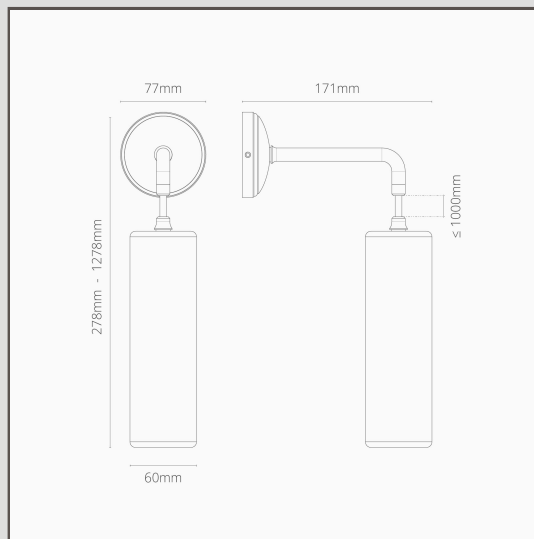

Claremont kleine hängende Wandleuchte feines Porzellan – Bronze

16127

Diese hängende Version unserer kleinen Wandleuchte Claremont ist eine moderne Interpretation eines klassischen Designs. Als Duo verleihen sie Ihrem Schlafzimmer Charakter, die hängende Wandleuchte ist aber auch allein ein echter Hingucker.

- Aus Messing
- Kabel: 1,2 Meter, geflochten
- Mit G9-Lampe kompatibel
- In Grossbritannien entwickelt
- Mit Deckenstrahlern sowie Schaltern und Steckdosen im gleichen Stil kombinieren
- Abmessungen: = L 278 mm x B 63 mm; Rosettengrundplatte = 77 mm
- Komplett dimmbar mit einer passenden G9-Glühbirne
- Schutzart IP20 = geschützt gegen feste Fremdkörper >12 mm, ungeschützt gegen Wasser NICHT für den Aussengebrauch geeignet
- Mit energiesparenden 18-mm-G9-Glühbirnen verwenden (nicht im Lieferumfang enthalten)
- Kein Treiber nötig
- Mit WAGO-Steckklemmen ausgestattet – für eine schnelle und einfache Verdrahtung und Prüfung