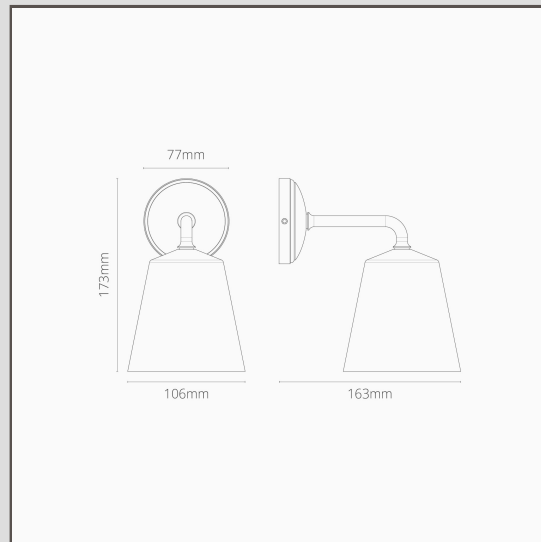

Richmond kleine Wandleuchte feines Porzellan – Bronze

19104

Die Wandleuchte Richmond leuchtet nicht nur Innenräume, sondern auch Terrassen schön aus. Richmond verleiht Badezimmern Charakter, wenn die Wandleuchte an beiden Seiten des Spiegels angebracht wird.

- Aus Messing
- Mit G9-Lampe kompatibel
- Für den Aussengebrauch geeignet
- In Grossbritannien entwickelt
- Mit Deckenstrahlern, Schaltern und Steckdosen im gleichen Stil kombinieren
- Abmessungen: = L 173 mm x B 108 mm; Rosettengrundplatte = 77 mm
- Komplett dimmbar mit einer passenden G9-Glühbirne
- Schutzart IP44 = geschützt gegen Staub, geschützt gegen Spritzwasser
- Mit energiesparenden 18-mm-G9-Glühbirnen verwenden (nicht im Lieferumfang enthalten)
- Kein Treiber nötig
- Mit WAGO-Steckklemmen ausgestattet – für eine schnelle und einfache Verdrahtung und Prüfung