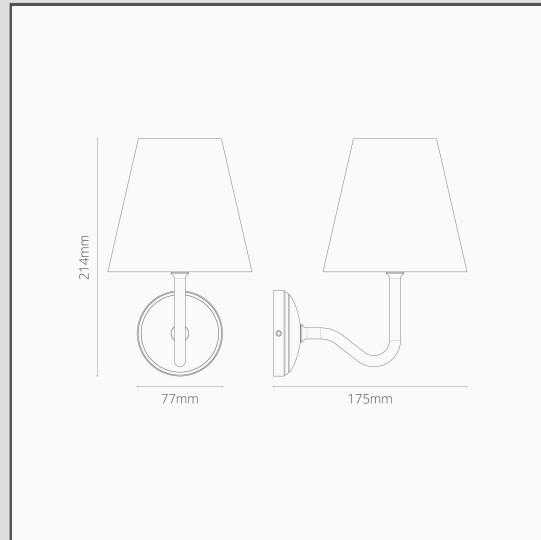

## Malvern kleine Wandleuchte Alabasterweiss – Bronze

19508

Unsere verkleinerte Interpretation der Schwanenhalswandleuchte ist perfekt proportioniert für kleinere Räume.

Bronze ist unser dunkelstes Finish. Es glänzt aber nicht, was die Wirkung der dunklen Farbe abschwächt. Die tiefbraune matte Farbe wirkt je nach Lichteinfall fast schwarz.

Der Schirm in Alabasterweiss steht im Kontrast zum Sockel, was ein modernes Gesamtbild erzeugt.

- Schirm aus 100 % Leinen
- Aus Massivmessing
- Mit G9-Lampe kompatibel
- Mit Deckenstrahlern, Schaltern und Steckdosen im gleichen Stil kombinieren
- Abmessungen: = L 214 mm x B 140 mm; Rosettengrundplatte = 77 mm
- Komplett dimmbar mit einer passenden G9-Lampe
- Schutzart IP44 = geschützt gegen feste Fremdkörper >1 mm, geschützt gegen Spritzwasser; Textiler Lampenschirm nicht für Badezimmer geeignet
- Mit energiesparenden 18-mm-G9-Lampen verwenden (nicht im Lieferumfang enthalten)
- Kein Treiber nötig
- Mit Anschlusskasten – für eine schnelle und einfache Verdrahtung und Prüfung