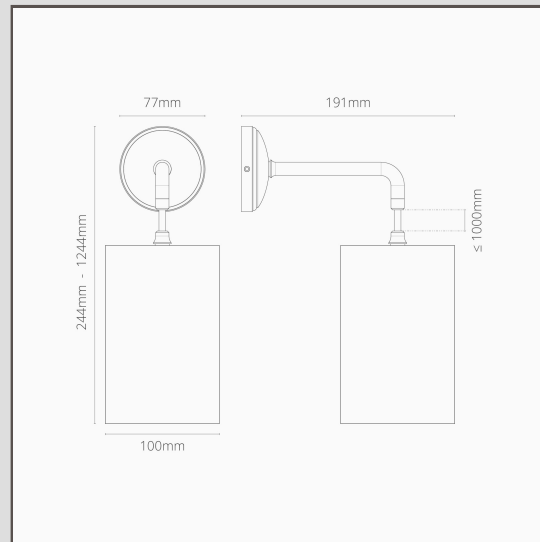

Primrose kleine hängende Wandleuchte Basaltgrau – Bronze

19243

Die Wandleuchte Primrose vereint Tradition und Moderne durch Form und Funktion. Als Duo verleihen die Leuchten Ihrem Schlafzimmer Charakter, die hängende Wandleuchte ist aber auch allein ein echter Hingucker.

- Sockel aus Messing
- Kabel: 1,2 Meter, geflochten
- Komplett dimmbar mit einer G9-Lampe
- Mit Deckenstrahlern sowie Schaltern und Steckdosen im gleichen Stil kombinieren
- Abmessungen: = L 244 mm x B 100 mm; Rosettengrundplatte = 77 mm
- Komplett dimmbar mit einer passenden G9-Lampe
- Schutzart IP20 = geschützt gegen feste Fremdkörper > 12 mm, ungeschützt gegen Wasser NICHT für den Aussengebrauch geeignet
- Mit energiesparenden 18-mm-G9-Lampen verwenden (nicht im Lieferumfang enthalten)
- Kein Treiber nötig
- Mit Anschlusskasten – für eine schnelle und einfache Verdrahtung und Prüfung