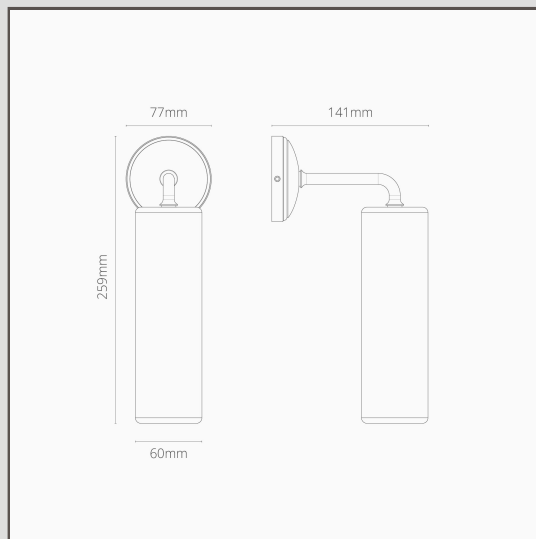

Claremont kleine Wandleuchte feines Porzellan – Poliertes Nickel

14241

Claremont steht für einen gewählten Look, der sich in einem klassischen wie auch in einem modernen Zuhause gut macht. Sie können sie einzeln einsetzen, um Spiegel oder Kunstwerke hervorzuheben oder paarweise, um einen grösseren Bereich auszuleuchten.

- Aus Massivmessing
- Mit G9-Glühbirne kompatibel
- Für den Aussengebrauch geeignet
- In Grossbritannien entwickelt
- Mit Deckenstrahlern, Schaltern und Steckdosen im gleichen Stil kombinieren
- Abmessungen: = L 259 mm x B 63 mm; Rosettengrundplatte = 77 mm
- Komplett dimmbar mit einer passenden G9-Glühbirne
- Schutzart IP44 = geschützt gegen Staub, geschützt gegen Spritzwasser
- Mit energiesparenden 18-mm-G9-Glühbirnen verwenden (nicht im Lieferumfang enthalten)
- Kein Treiber nötig
- Mit WAGO-Steckklemmen ausgestattet – für eine schnelle und einfache Verdrahtung und Prüfung