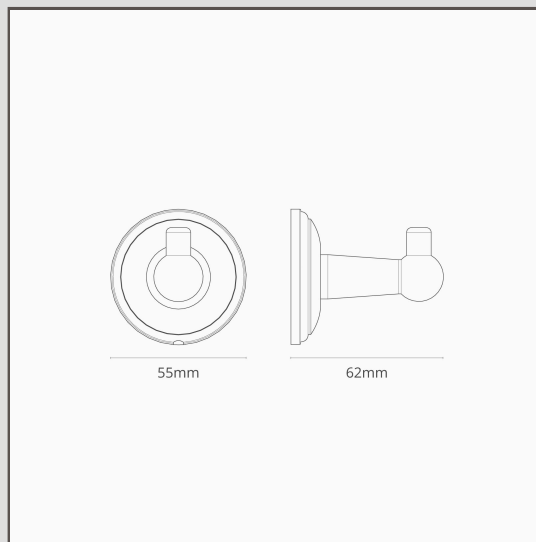

Hyde Haken – Bronze

12887

Der Haken ist klein genug, damit er in Schränke passt. Die Haken kommen jedoch ganz besonders zur Geltung, wenn Sie sie beispielsweise im Gang nebeneinander montieren.

Bronze ist unser dunkelstes Finish. Es glänzt aber nicht, was die Wirkung der dunklen Farbe abschwächt. Die tiefbraune matte Farbe wirkt je nach Lichteinfall fast schwarz.

Passende Türgriffe und Türknäufe erhältlich.

- Passende Schrauben im Lieferumfang enthalten
- Abmessungen: Fussdurchmesser 55 mm, Tiefe 62 mm
- Neben Haken haben wir auch Regalhalterungen in der gleichen Ausführung