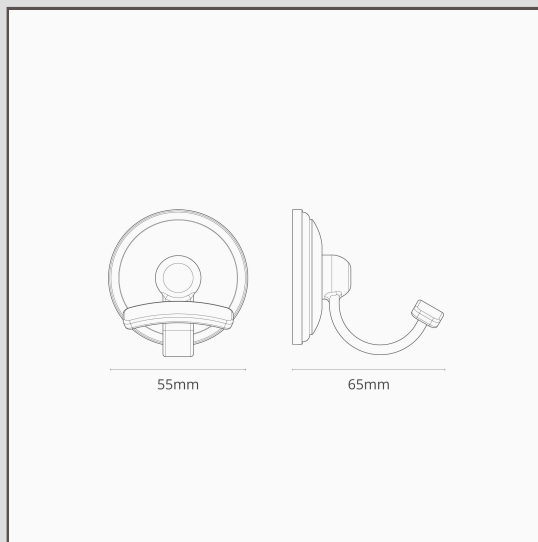

## Portland Haken – Bronze

18037

Wir haben uns für die Form dieses Hakens von belgischer Architektur inspirieren lassen.

Er ist geschwungen, damit auch schwere Handtücher und Bademäntel nicht abrutschen.

Bronze ist unser dunkelstes Finish. Es glänzt aber nicht, was die Wirkung der dunklen Farbe abschwächt. Die tiefbraune matte Farbe wirkt je nach Lichteinfall fast schwarz.

- Passende Schrauben im Lieferumfang enthalten
- Abmessungen: Fussdurchmesser 55 mm, Tiefe 65 mm
- Neben Haken haben wir auch [Regalhalterungen](#) in der gleichen Ausführung