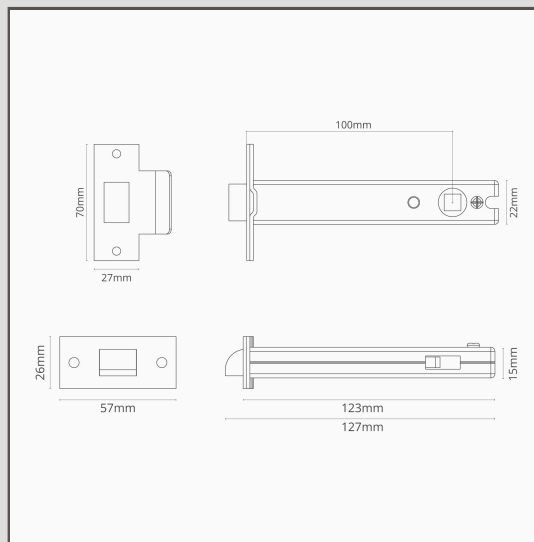

Türschnapper, stark gefedert (100 mm) – Poliertes Nickel

15926

Dieser Türschnapper ist stark gefedert und sorgt dafür, dass Ihre Tür sicher geschlossen bleibt. Er ist für ungefederte Türgriffe geeignet.