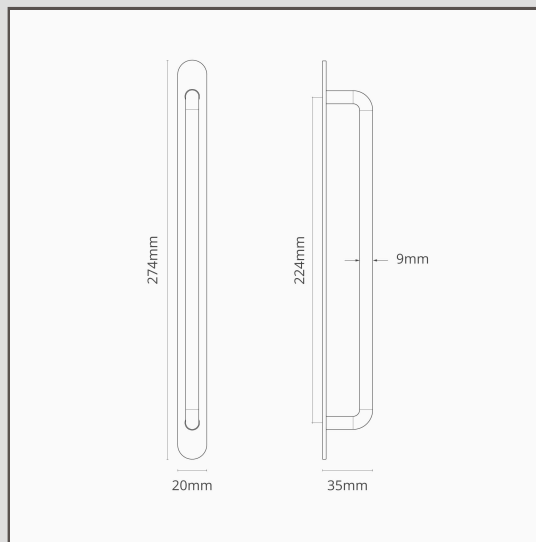

## Kilburn Möbelgriff (224 mm) – Poliertes Nickel

13565

Die unaufdringliche Form passt besonders gut zu Kleiderschränken und Kommoden.

Die Slimline-Grundplatte schützt Ihre Möbel vor Fingerabdrücken und Kratzern.