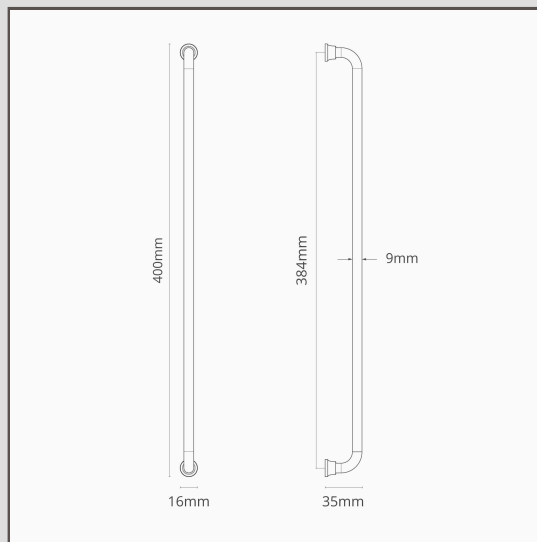

Sycamore Möbelgriff (384 mm) – Bronze

19094

Dieser Möbelgriff verfügt über ein traditionelles Design, das Flair in Ihr Zuhause bringt.

Er passt zu zeitgemässen oder klassischen Küchen.

Bronze ist unser dunkelstes Finish. Es glänzt aber nicht, was die Wirkung der dunklen Farbe abschwächt. Die tiefbraune matte Farbe wirkt je nach Lichteinfall fast schwarz.

- Aus Massivmessing
- Passende Haken, Regalhalterungen und Schalter erhältlich