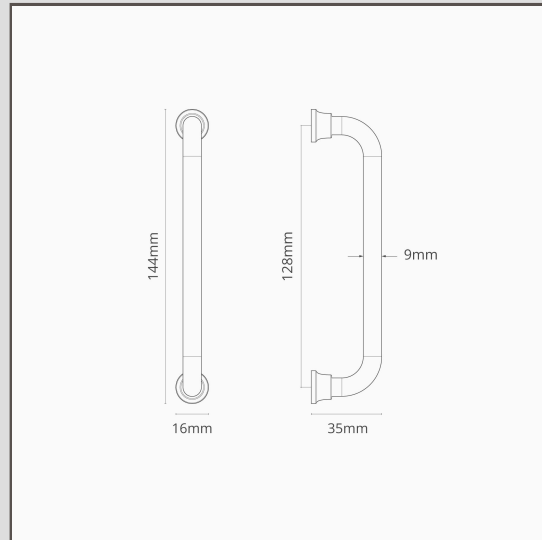

Sycamore Möbelgriff (128 mm) – Bronze

15483

Dieser Möbelgriff verfügt über ein traditionelles Design, das Flair in Ihr Zuhause bringt.

Er passt zu zeitgemässen oder klassischen Küchen.

Bronze ist unser dunkelstes Finish. Es glänzt aber nicht, was die Wirkung der dunklen Farbe abschwächt. Die tiefbraune matte Farbe wirkt je nach Lichteinfall fast schwarz.

- Aus Massivmessing
- Passende Haken, Regalhalterungen und Schalter erhältlich
- Abmessungen: L 144 mm x B 16 mm x T 35 mm;
- Lochabstand: 128 mm
- Wird mit Schrauben passend für Schubladen und Türen mit einer Tiefe von 15–20 mm geliefert. Längere Schrauben finden Sie unter Beschläge > Extras > Zubehör.