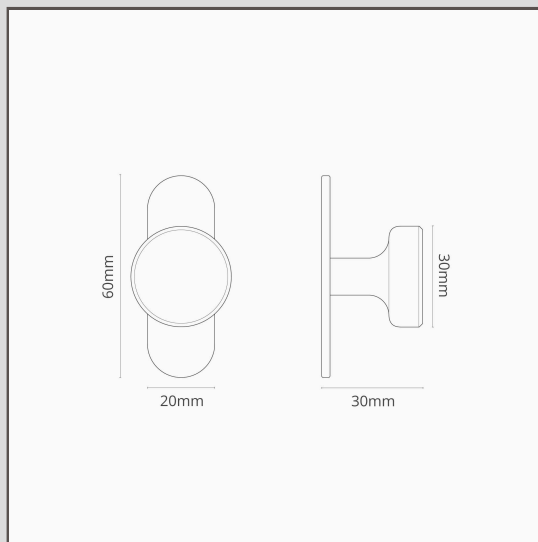

Kilburn Möbelknauf – Poliertes Nickel

17901

Der Kilburn-Möbelknauf eignet sich für alle Schränke, sei es im Badezimmer oder in der Küche.

Die Grundplatte schützt Ihre Möbel vor Fingerabdrücken und Kratzern.

Poliertes Nickel ist unsere Antwort auf Chrom. Weil die Oberfläche einen warmen Unterton hat, kann sie mit warmen oder kühlen Farbpaletten kombiniert werden.

- Ergonomischer Griff
- Passende Türgriffe, Schlösser und Regalhalterungen erhältlich
- Abmessungen: L 60 mm x B 30 mm x T 30 mm;
- Wird mit Schrauben passend für Schublade und Türen mit einer Tiefe von 15–20 mm geliefert. Längere Schrauben finden Sie unter Beschläge > Extras > Zubehör.