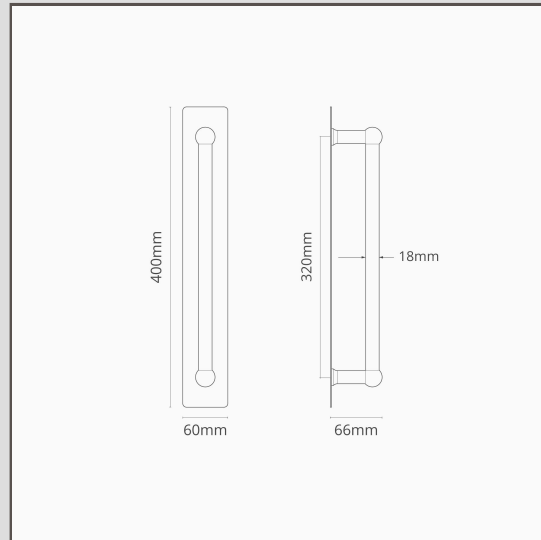

Harper Stossgriff 2x mit Schild (320 mm) – Bronze

15536

Der schlichte Doppelziehgriff der Reihe Harper ist ideal für Türen, die zum Öffnen und Schliessen keine gefederten Griffe benötigen.

Die Grundplatte schützt Ihre Türen vor Fingerabdrücken und Kratzern.