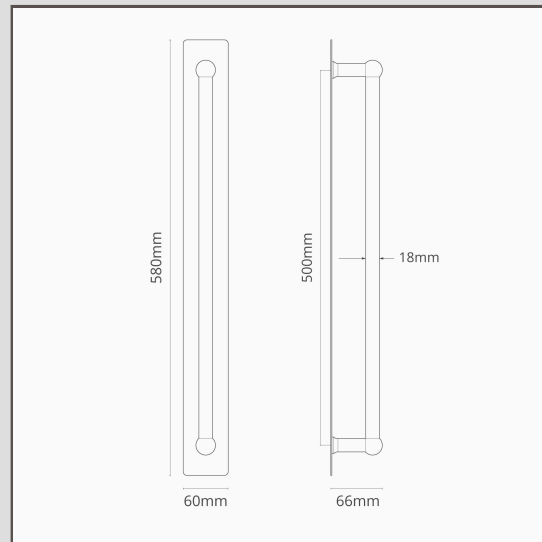

## Harper Stossgriff 1x mit Schild (500 mm) – Poliertes Nickel

19226

Der schlichte Einzelziehgriff der Reihe Harper ist ideal für Türen, die zum Öffnen und Schliessen keine gefederten Griffe benötigen.

Die Grundplatte schützt Ihre Türen vor Fingerabdrücken und Kratzern.