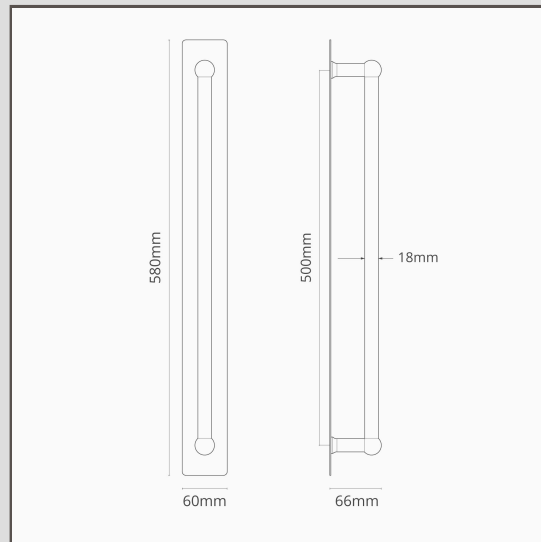

Harper Stossgriff 1x mit Schild (500 mm) – Bronze

14541

Der schlichte Einzelziehgriff der Reihe Harper ist ideal für Türen, die zum Öffnen und Schliessen keine gefederten Griffe benötigen.

Die Grundplatte schützt Ihre Türen vor Fingerabdrücken und Kratzern.