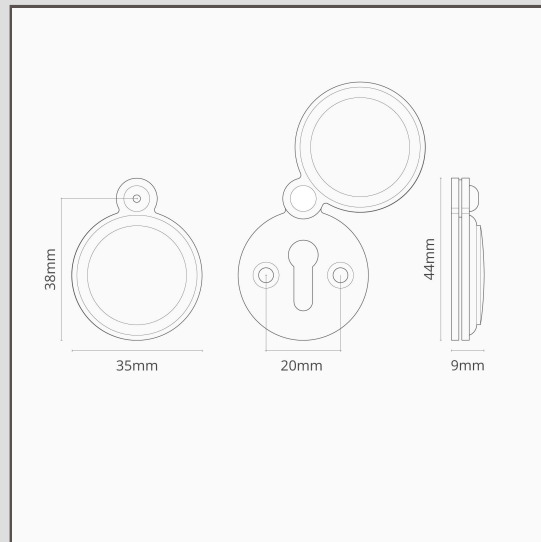

## Canning Schlüsselbuchse mit Abdeckung – Bronze

10989

Die Schlüsselbuchse mit Abdeckung Canning passt über jedes Schlüsselloch und verhindert Zugluft.

Ihr Design passt zu den Türgriffen [Digby](#) und [Harper](#).

Bronze ist unser dunkelstes Finish. Es glänzt aber nicht, was die Wirkung der dunklen Farbe abschwächt. Die tiefbraune matte Farbe wirkt je nach Lichteinfall fast schwarz.

- Alle Schrauben im Lieferumfang enthalten
- Passende [Türgriffe](#) und [Schlösser](#) in der Kollektion Bronze erhältlich
- Abmessungen: L 44 mm × B 35 mm × T 0,9 mm;
- Im Lieferumfang sind 14-mm-Holzschrauben mit Schlitz enthalten.
- Für Aussen- und Innentüren
- Einzeln verkauft