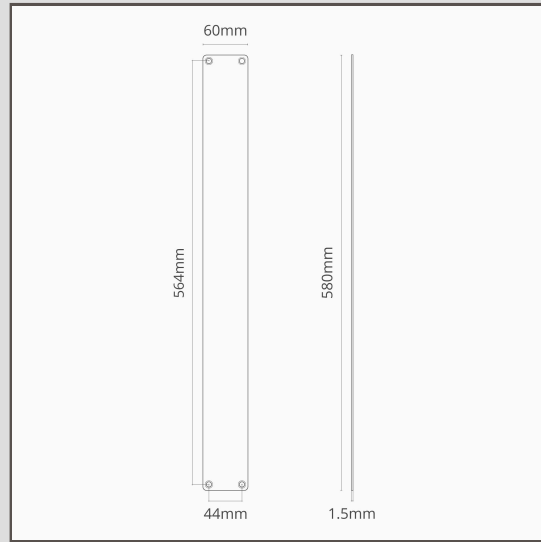

Harper Schild (580 mm) – Poliertes Nickel

19124

Unsere Schilde zum Aufdrücken von Türen können mit den Ziehgriffen Harper kombiniert werden. Montieren Sie das Schild auf der Seite der Tür, die kein Griff benötigt.

- Aus robustem Massivmessing gefertigt
- Alle Schrauben im Lieferumfang enthalten
- Passende Türgriffe, Schlösser und Türstopper in der Kollektion Poliertes Nickel erhältlich
- Schild (580 mm x 60 mm) und Stifte mit Gewinde im Lieferumfang enthalten
- Lochabstand: 564 mm x 44 mm