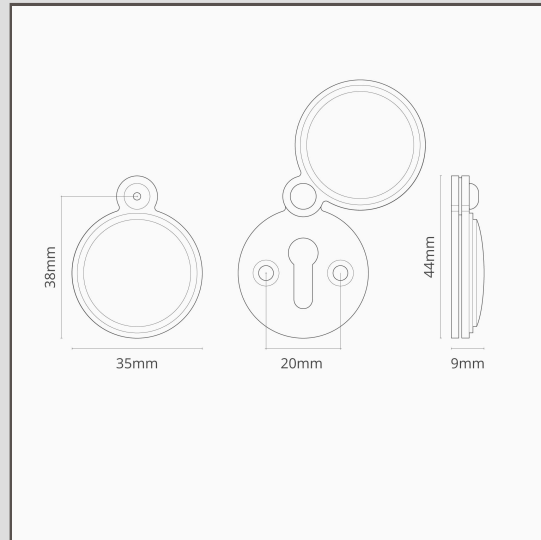

Warwick Schlüsselbuchse mit Abdeckung – Poliertes Nickel

19933

Die Schlüsselbuchse mit Abdeckung Warwick passt über jedes Schlüsselloch und verhindert Zugluft.

Sie passt zum Türknauf Poplar, der ebenfalls dezent verziert ist.

Poliertes Nickel ist unsere Antwort auf Chrom. Weil die Oberfläche einen warmen Unterton hat, kann sie mit warmen oder kühlen Farbpaletten kombiniert werden.

- Alle Schrauben im Lieferumfang enthalten
- Passende Türgriffe und Schlösser in der Kollektion Poliertes Nickel erhältlich
- Abmessungen: L 44 mm × B 35 mm × T 0,9 mm;
- Im Lieferumfang sind 14-mm-Holzschrauben mit Schlitz enthalten.
- Für Außen- und Innentüren
- Einzeln verkauft