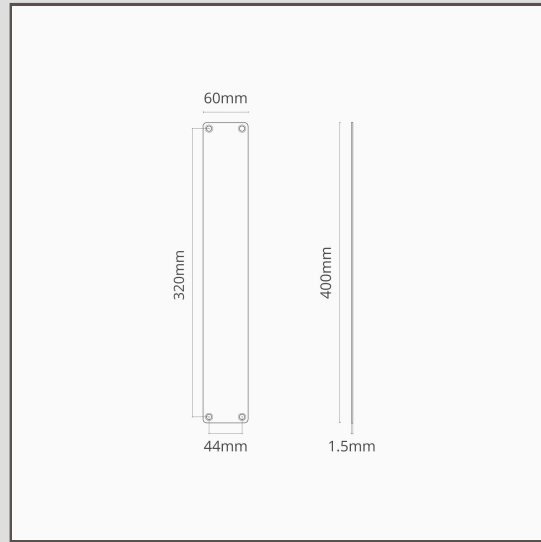

Harper Schild (400 mm) – Bronze

18411

Unsere Schilde zum Aufdrücken von Türen können mit den Ziehgriffen Harper kombiniert werden. Montieren Sie das Schild auf der Seite der Tür, die kein Griff benötigt.

- Aus robustem Massivmessing gefertigt
- Alle Schrauben im Lieferumfang enthalten
- Passende Türgriffe, Schlösser und Türstopper in der Kollektion Bronze erhältlich
- Schild (400 mm × 60 mm) und Stifte mit Gewinde im Lieferumfang enthalten
- Lochabstand: 384 mm × 44 mm