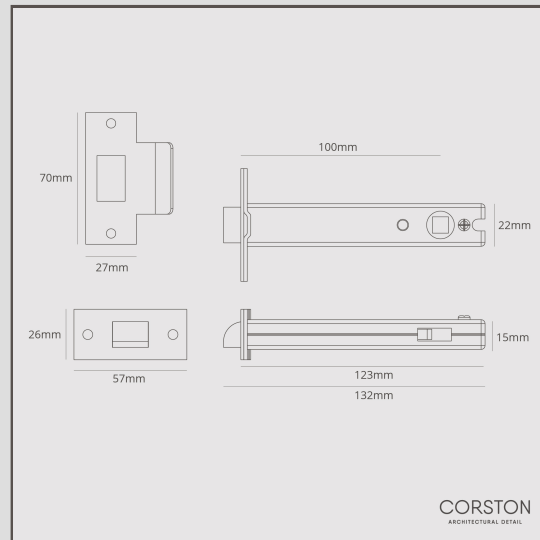

## Türschnapper, stark gefedert (100 mm) – Antikes Messing

19206

Dieser Türschnapper ist stark gefedert und sorgt dafür, dass Ihre Tür sicher geschlossen bleibt. Er ist für ungefederte Türgriffe geeignet.

- Schliessblech und Stulp aus Massivmessing mit unserem Finish Antikes Messing
- Geeignet für unsere ungefederten Türgriffe
- Stark gefedert
- Auch als stark gefederter 60-mm-Türschnapper erhältlich
- Passende Türgriffe, Scharniere, Türschlösser und Türstopper in der gleichen Ausführung erhältlich
- Dornmass: 100 mm
- Beidseitige Funktion