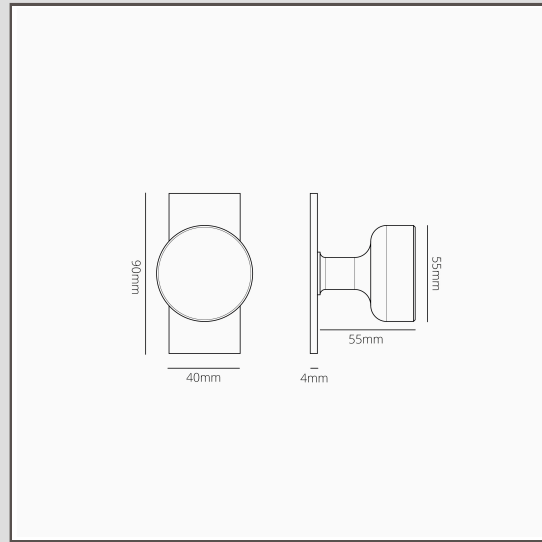

Onslow gefederter Türknauf kurzes Schild – Bronze

13786

Unser Türknauf Onslow ist mit seiner flachen Vorderseite eine moderne Interpretation des klassischen viktorianischen Bienenstocktürknaufs.

Diese Version umfasst ein kurzes Schild mit niedrigem Profil.

Bronze ist unser dunkelstes Finish. Es glänzt aber nicht, was die Wirkung der dunklen Farbe abschwächt. Die tiefbraune matte Farbe wirkt je nach Lichteinfall fast schwarz.

- 4-mm-Schild mit schraubenlosem Erscheinungsbild
- Lässt sich superleicht drehen dank selbstschmierender Buchse mit hoher Belastbarkeit
- Der Knauf liegt wegen dem längeren Griffhals (im Vergleich zur Rosettenvariante) ganz besonders angenehm in der Hand
- Wird paarweise verkauft
- Müssen mit unserem 12-mm-Oberfräseneinsatz und der Frässhablone für Flachschildgriffe installiert werden
- Abmessungen: Griff B 54 mm x H 60 mm; Schild H 90 mm x B 40 mm x T 4 mm;
- Für Schnapper oder Einsteckschlösser
- Nur für Innentüren
- Mindestdicke der Tür: 35 mm
- Maximaldicke der Tür: 50 mm (mit beiliegenden Befestigungen)
- Mit 8-mm-Drückerstift von Corston kompatibel (im Lieferumfang enthalten)