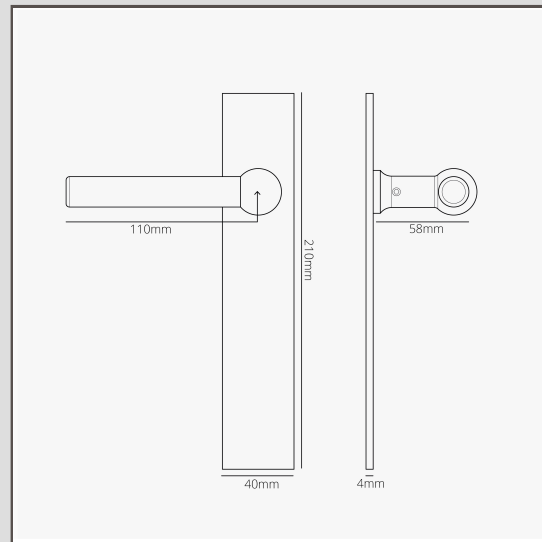

Harper fixer Türgriff langes Schild – Poliertes Nickel

17704

Schlicht und gewagt, aber gut proportioniert: Harper ist ein moderner Türgriff, der auch zu traditionellerer Architektur passt. Diese Version umfasst ein langes Schild, das ein niedriges Profil hat.

Der Griff ist ideal für die inaktive Tür von Doppeltüren geeignet, da er sich wegen dem fixen Drückerstift nicht drehen lässt. Sie können am Griff ziehen oder die Tür von sich wegstossen; die Klinke lässt sich aber nicht nach unten drücken.

- 4-mm-Schild aus Massivmessing mit schraubenlosem Erscheinungsbild
- Wird paarweise verkauft
- Müssen mit unserem 12-mm-Oberfräseneinsatz und der Frässhablone für Flachschildgriffe installiert werden
- Abmessungen: Griff B 110 mm × H 57 mm; Schild H 210 mm × B 40 mm × T 4 mm;
- Unbeweglicher Türgriff, geeignet für die Verwendung mit Schnappschloss
- Nur für Innentüren
- Mindestdicke der Tür: 35 mm; Maximaldicke der Tür: 45 mm (mit beiliegenden Befestigungen)
- Mit 8-mm-Drückerstift von Corston kompatibel (im Lieferumfang enthalten)