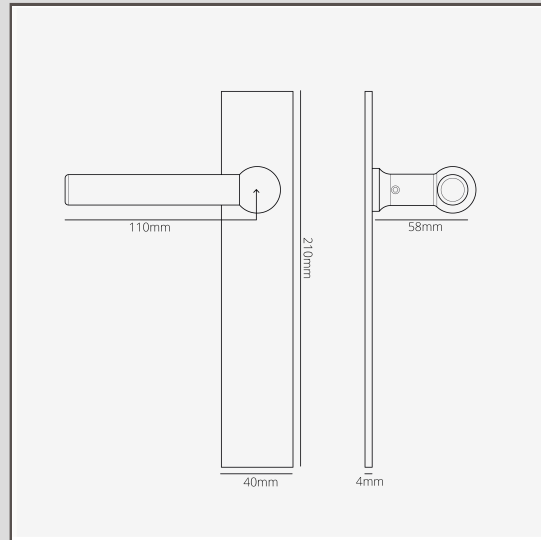

Harper fixer Türgriff langes Schild – Bronze

13612

Schlicht und gewagt, aber gut proportioniert: Harper ist ein moderner Türgriff, der auch zu traditionellerer Architektur passt. Diese Version umfasst ein langes Schild, das ein niedriges Profil hat.

Der Griff ist ideal für die inaktive Tür von Doppeltüren geeignet, da er sich wegen dem fixen Drückerstift nicht drehen lässt. Sie können am Griff ziehen oder die Tür von sich wegstossen; die Klinke lässt sich aber nicht nach unten drücken.

- 4-mm-Schild aus Massivmessing mit schraubenlosem Erscheinungsbild
- Wird paarweise verkauft
- Müssen mit unserem 12-mm-Oberfräseneinsatz und der Frässhablone für Flachschildgriffe installiert werden
- Abmessungen: Griff B 110 mm × H 57 mm; Schild H 210 mm × B 40 mm × T 4 mm;
- Unbeweglicher Türgriff, geeignet für die Verwendung mit Schnappschloss
- Nur für Innentüren
- Mindestdicke der Tür: 35 mm; Maximaldicke der Tür: 45 mm (mit beiliegenden Befestigungen)
- Mit 8-mm-Drückerstift von Corston kompatibel (im Lieferumfang enthalten)