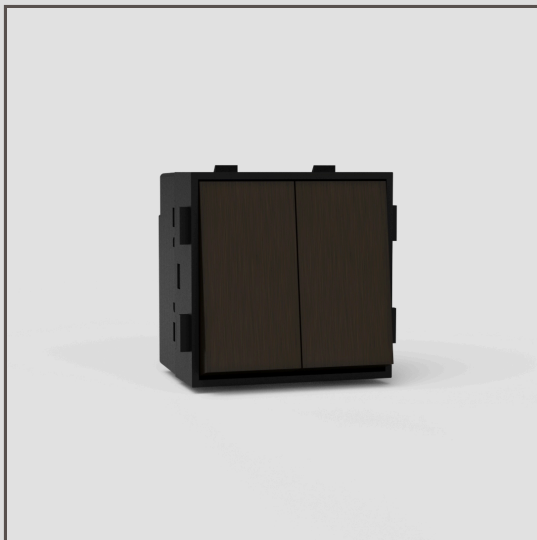

Interruptor basculante inversor duplo UE – Bronze Preto

38867

Usando os nossos componentes de interruptor, pode criar qualquer combinação de espelho e interruptor de que precise.

Fabricamos este interruptor basculante inversor duplo em latão maciço, em vez de plástico revestido de metal, para arestas perfeitamente definidas, dando-lhe um acabamento em Bronze.

Combine um interruptor inversor em conjunto com interruptores comutadores num circuito de iluminação que controla a partir de três ou mais locais.

Bronze é o nosso acabamento mais arrojado, mas não é reluzente ou brilhante, por isso também tem um lado subtil. É uma cor castanho-escuro mate que é quase preta em algumas luzes.

- Sistema elétrico patenteado projetado para possibilitar o nosso design embutido característico
- Projetado para um clique agradável
- Tem de ser instalado com espelhos e [caixas de instalação Corston](#)
- Também vai precisar do nosso perfil para alvenaria 9 mm para paredes de tijolo ou perfil para pladur 3 mm para gesso cartonado rebocado
- Use a nossa serra de orifício para tijolo ou gesso cartonado de dimensões precisas para uma instalação fácil