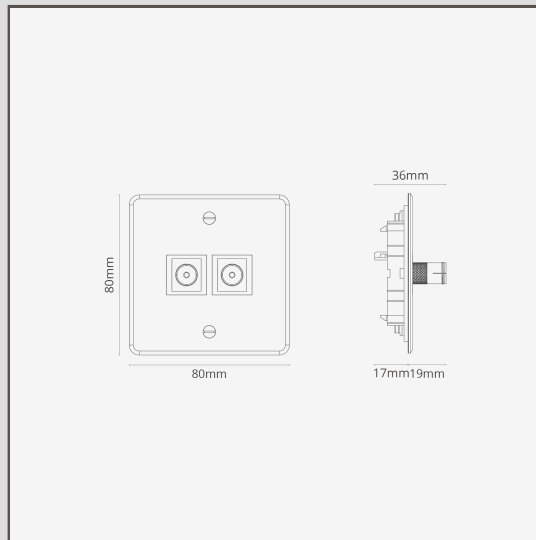

Módulo TV de duas vias individual – Transparente Branco

38715

Esta tomada tem apenas 2 mm de espessura, pelo que é realmente bastante invisível na parede.

Fabricamo-la em policarbonato, que é mais flexível e duradouro do que o acrílico comum.

Também usamos plástico Branco com um acabamento ligeiramente texturizado e de brilho reduzido nos embutidos.

- Sistema elétrico patenteado projetado para possibilitar o nosso design embutido característico
- Funciona com tinta ou papel de parede
- Tem de ser instalado com a nossa [caixa de instalação individual](#)
- Também vai precisar do nosso perfil para alvenaria 9 mm para paredes de tijolo ou perfil para pladur 3 mm para gesso cartonado rebocado
- Use a nossa serra de orifício para tijolo ou gesso cartonado de dimensões precisas para uma instalação fácil
- 80 mm de altura x 80 mm de largura x 48 mm de profundidade
- O espelho assenta a 1,5 mm da parede
- Fixado com cliques de mola para um acabamento sem parafusos
- Estrutura em metal fundido